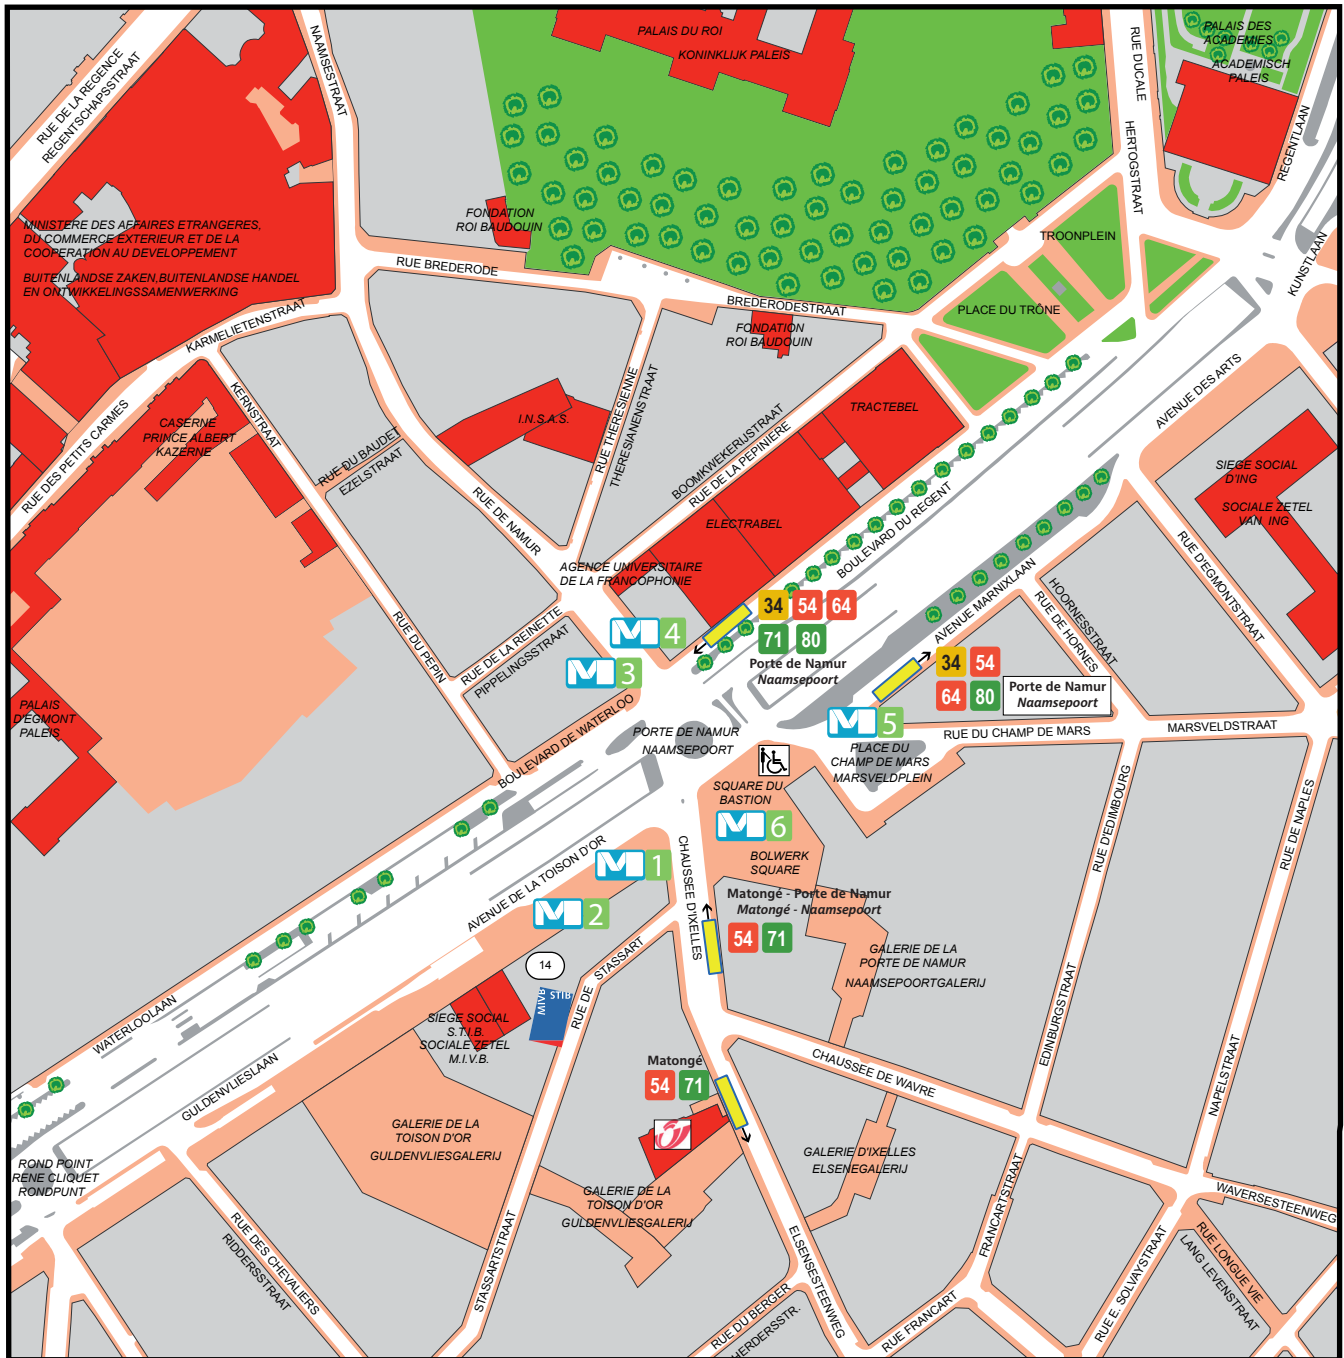

NAAMSEPOORT PORTE DE NAMUR

Edisió 02.07.2007 Uitgave 02.07.2007

Cartographie STIB-DOT
Cartographie MIVB-DVA
Réalisée avec Brussels InfoSS® - Distribution & Copyright CIRB
Verwezenlijkt door middel van Brussels InfoSS® - Verdeling & Copyright CIBG

0 100 m

LEGENDE	
Points de vente tickets STIB + adresse	57 Verkooppunten kaartjes MIVB + adres
Entrée/sortie station Métro	Ingang/uitgang Metrostation
Nom arrêt STIB bus/tram	Naam van halte MIVB bus/tram
Terminus STIB bus/tram	Eindpunt MIVB bus/tram
Arrêt STIB bus/tram	Halte MIVB bus/tram
Numéro ligne bus/tram	Nummerlijn MIVB bus/tram
Accès aux personnes à mobilité réduite	Toegang aan personen met beperkte mobiliteit
Parking vélo	Fietsparking
Poste	Post
Zone piétonne	Wandelzone

www.mivb.be

0900 10 310 (0,45 €/min)
van maandag tot vrijdag van 8 tot 19 uur
(tijdens schoolvakanties tot 18 uur)
en op zaterdag van 8 tot 16 uur.

www.stib.be

0900 10 310 (0,45€/min)
du lundi au vendredi de 8h à 19h
(18h en période de vacances scolaires)
et le samedi de 8h à 16h.